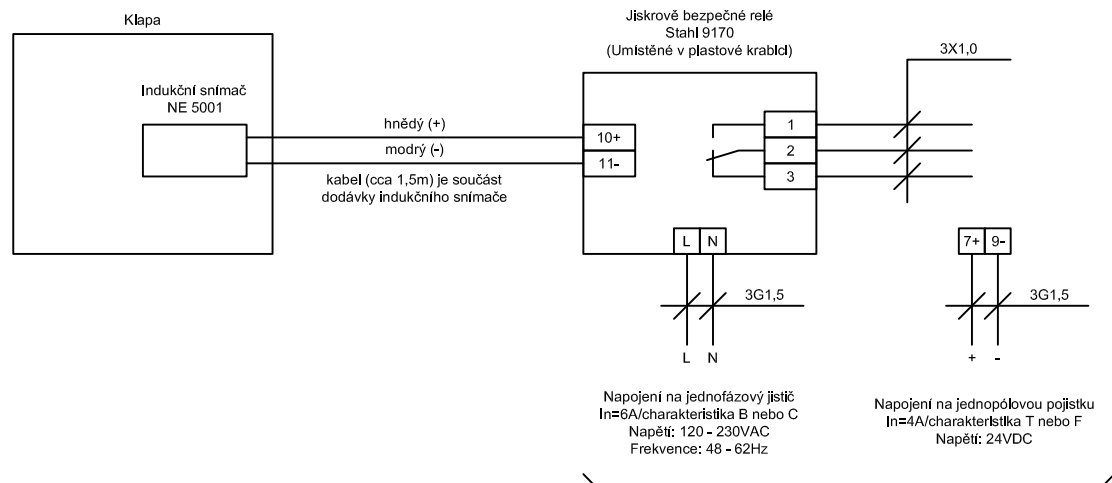

### Varianta pro prostředí bez nebezpečí výbuchu v potrubí

### Varianta pro prostředí s nebezpečím výbuchu v potrubí

Jiskrové bezpečné relé Stahl 9170 lze mít ve variantě s napájením 230VAC nebo 24VDC. Podle napájecího napětí je nutno zvolit napájení a zapojit na příslušné svorky.

Změna:		Datum:		Název výkresu:	Název zakázky:	Číslo zakázky:	Číslo výkresu:	List:
Kreslil:	Ing.Paulíny	Datum:	28.6.2012	<b>RSBP s.r.o.</b>	<b>Klapa</b>	<b>INT</b>	<b>3-001-804</b>	<b>1</b>
Schválil:	Ing.Paulíny	Datum:	28.6.2012	<b>Klapa - signalizace zavření</b>				