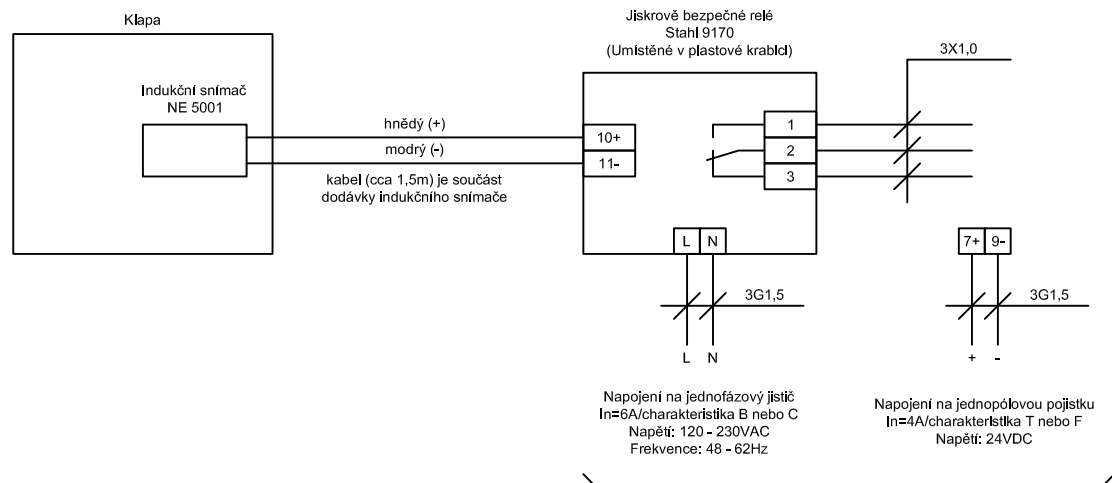

Varianta pro prostředí bez nebezpečí výbuchu v potrubí

Varianta pro prostředí s nebezpečím výbuchu v potrubí

Jiskrově bezpečné relé Stahl 9170 lze mít ve variantě s napájením 230VAC nebo 24VDC. Podle napájecího napětí je nutno zvolit napájení a zapojit na příslušné svorky.