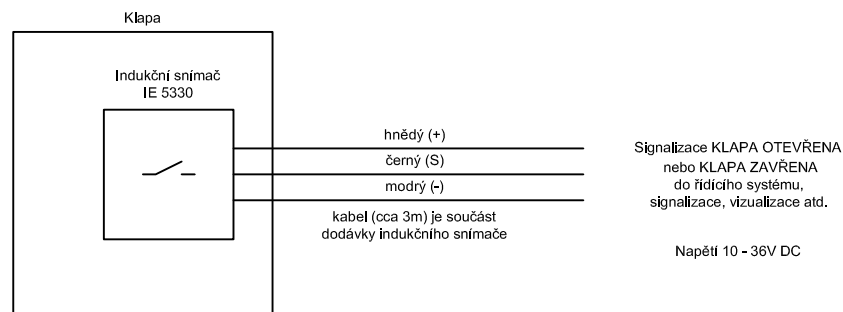

Varianta pro prostředí bez nebezpečí výbuchu v potrubí

Varianta pro prostředí s nebezpečím výbuchu v potrubí

Jiskrově bezpečné relé Stahl 9170 lze mít ve variantě s napájením 230VAC nebo 24VDC. Podle napájecího napětí je nutno zvolit napájení a zapojit na příslušné svorky.