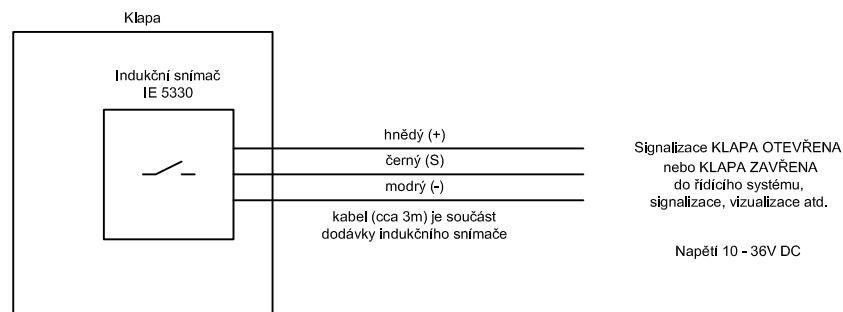

### Varianta pro prostředí bez nebezpečí výbuchu v potrubí

### Varianta pro prostředí s nebezpečím výbuchu v potrubí

Jiskrové bezpečné relé Stahl 9170 lze mít ve variantě s napájením 230VAC nebo 24VDC. Podle napájecího napětí je nutno zvolit napájení a zapojit na příslušné svorky.

Změna:		Datum:		Název výkresu:	Název zakázky:	Číslo zakázky:	Číslo výkresu:	List:
Kreslil:	Ing.Paulíny	Datum:	28.6.2012	<b>RSBP s.r.o.</b>	<b>Klapa</b>	<b>INT</b>	<b>3-001-804</b>	<b>1</b>
Schválil:	Ing.Paulíny	Datum:	28.6.2012	<b>Klapa - signalizace zavření</b>				